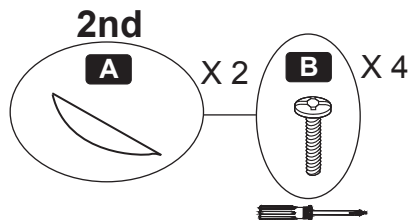

# DRAWER HANDLE

Manija de gaveta  
Poignée de tiroir

## ALE-VA502222

<b>A</b>	2	
<b>B</b>	4	

**1st**

- Unscrew and remove existing handles.
- Desatornille las manijas existentes.
- Deviser et enlever les poignées existantes.

Product support and parts:  
Ayuda del producto y partes: 1-800-733-4000  
Support technique et pièces: