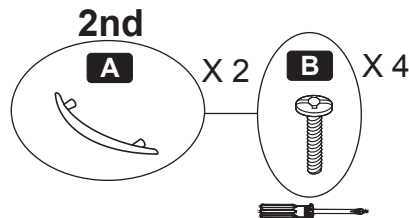

DRAWER HANDLE

Manija de gaveta
Poignée de tiroir

ALE-VA5020

A	2	
B	4	 M4x34
C	4	 M4x22

"C" screw for ALE-VA613622 and ALE-VA632832

1st

- Unscrew and remove existing handles.
- Desatornille las manijas existentes.
- Deviser et enlever les poignées existantes.