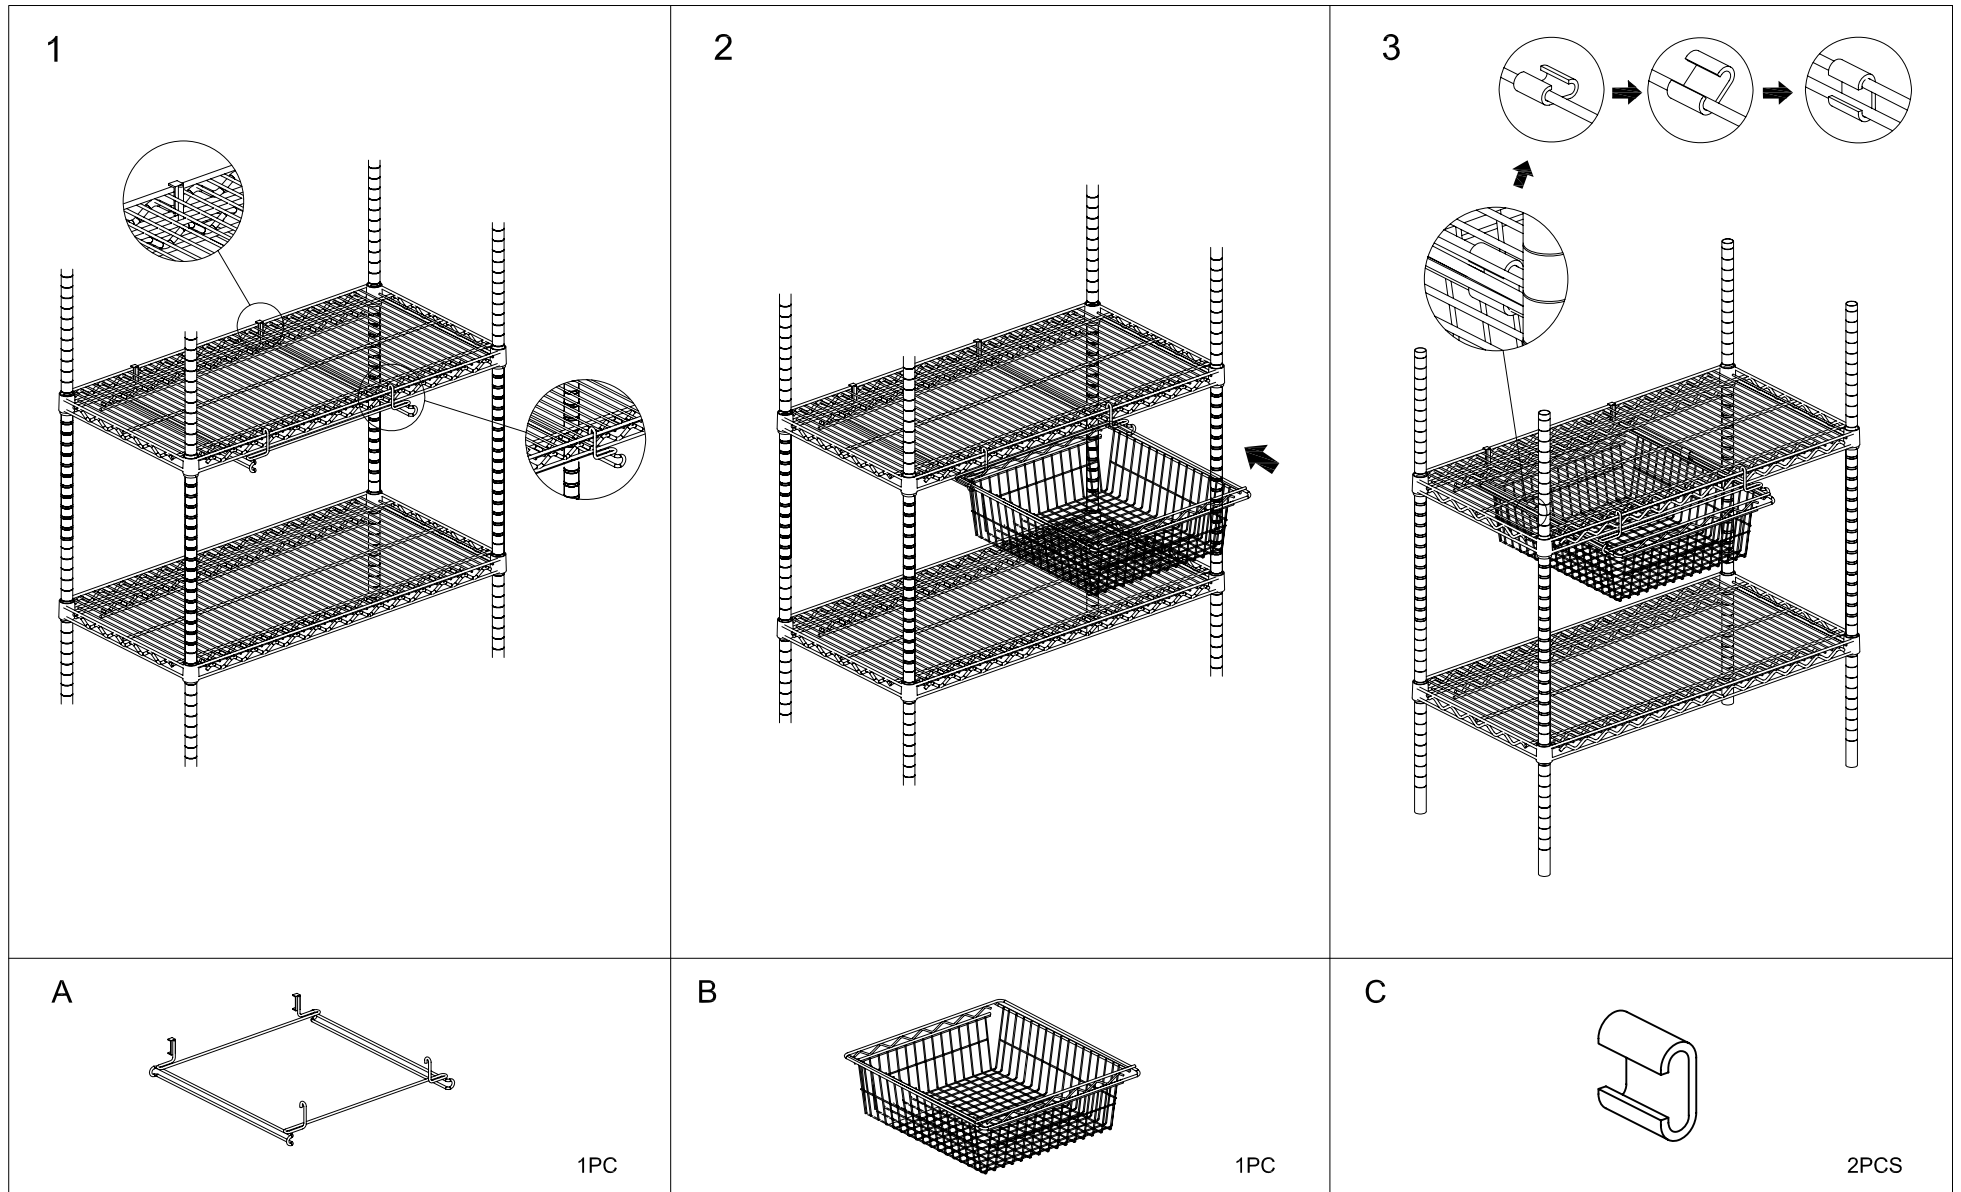

ASSEMBLY INSTRUCTIONS

Sliding Add-On Wire Basket

Model: ALE-SW59WB1818SR,ALE-SW59WB2418SR
 Product support and parts:
 Ayuda del producto y partes:1-800-733-4000
 Support technique et pieces:

Manufactured for/Hecho para/ Fabrique pour **Alera**® USSCo
 1 Parkway North, Suite 100, Deerfield, IL 60015 © 2011 USSCo
 Made in/ Hecho en/ Fabrique en China