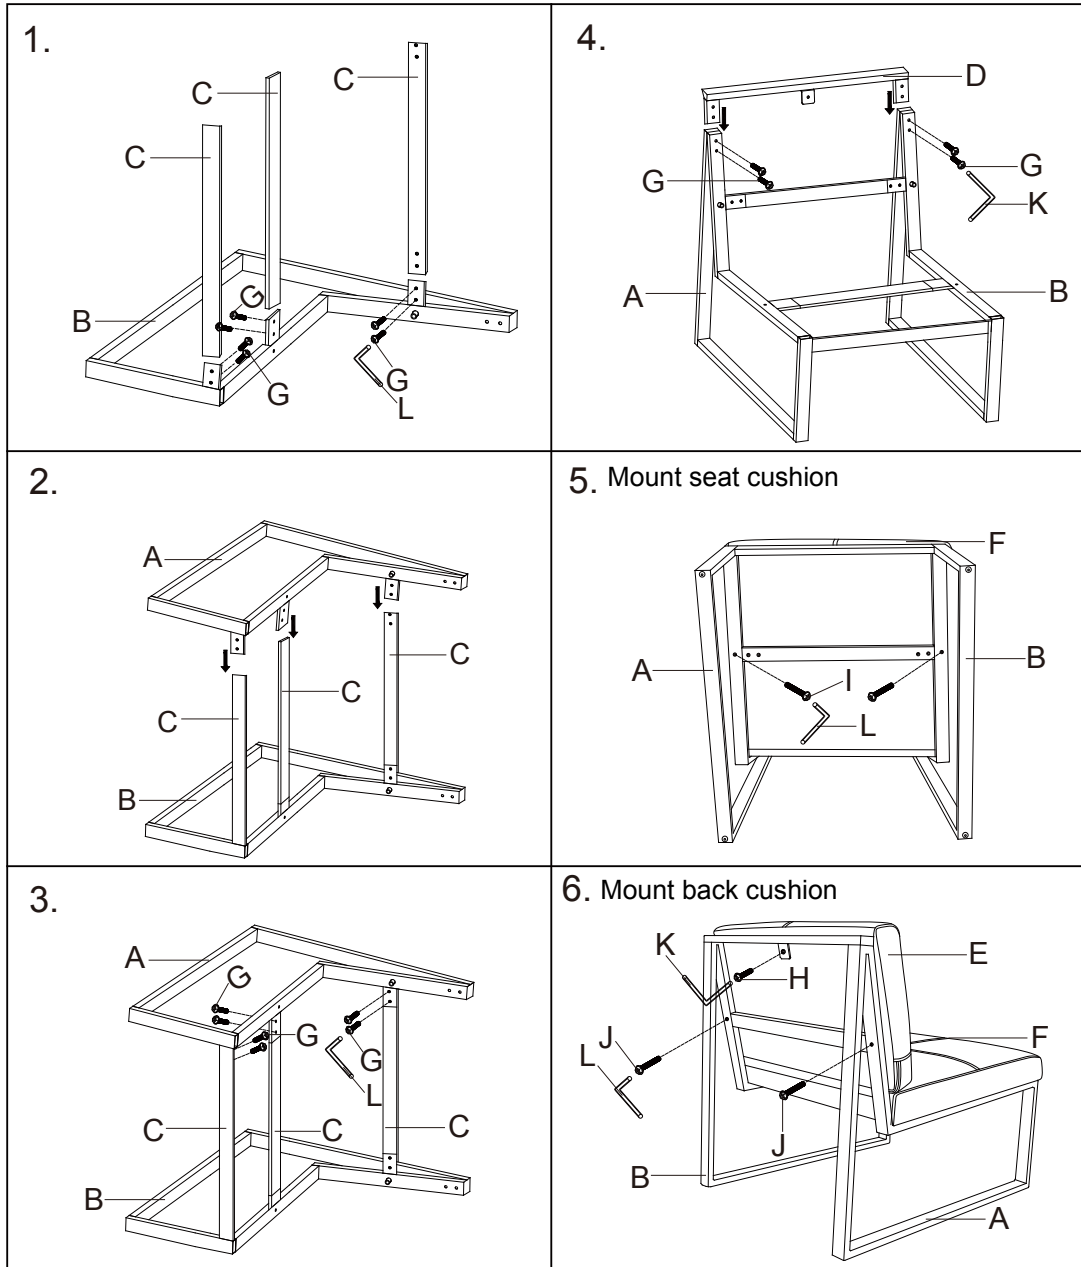

ASSEMBLY INSTRUCTIONS

A.	E.	I.
 1PC	 1PC	 2PCS
B.	F.	J.
 1PC	 1PC	 2PCS
C.	G.	K.
 3PCS	 16PCS	 1PC
D.	H.	L.
 1PC	 1PC	 1PC

Model: ALE-RL8319CS

Manufactured for/ Hecho para/ Fabriqué pour Alera®/ Essendant Co.,
One Parkway North, Deerfield, IL 60015 © 2015 Essendant Co.