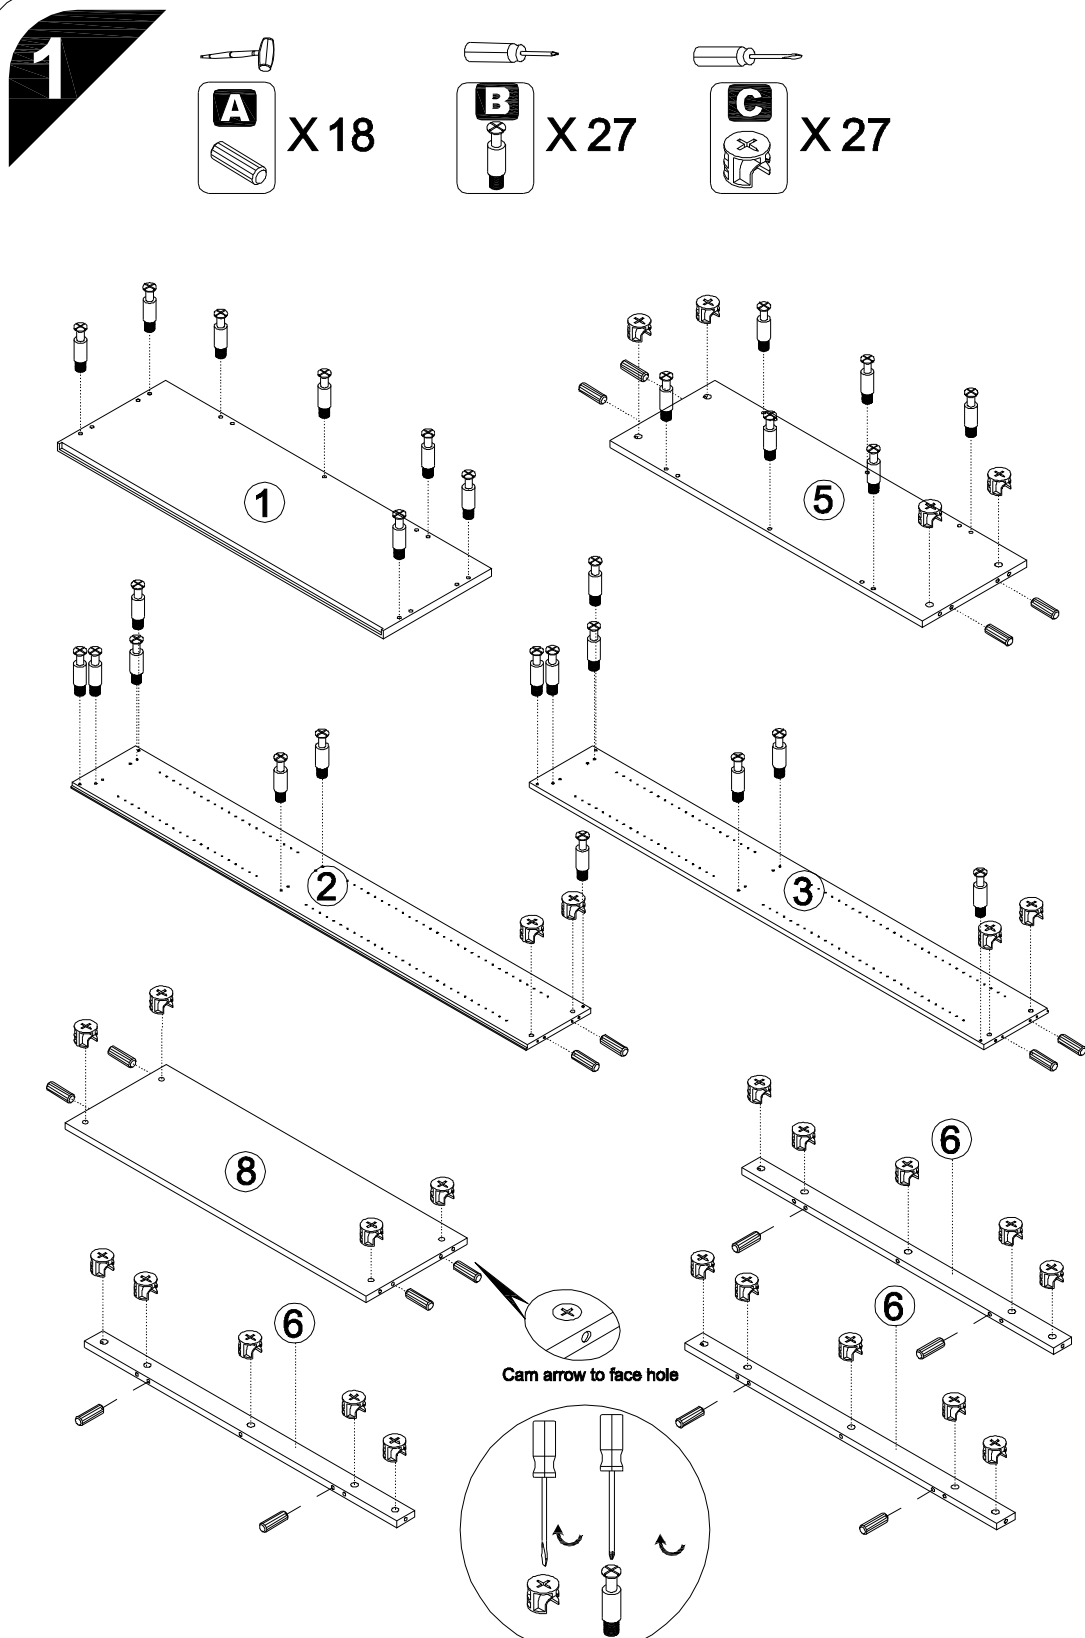

PART Pieza Pièce	ITEM Descripcion article	QTY Cant qté		PART Pieza Pièce	ITEM Descripcion article	QTY Cant qté	
①	TOP PANEL panel superior panneau supérieur	1		⑥	KICKBOARD zocalo plache de départ	3	
②	LEFT SIDE PANEL panel lateral izquierdo panneau latéral gauche	1		⑦	BACK PANEL UPPER panel trasero panneau arrière	1	
③	RIGHT SIDE PANEL panel lateral derecho panneau latéral droit	1		⑧	MIDDLE FIXED SHELF estante fijo central étagère inférieure fixe	1	
④	ADJUSTED SHELF estante regulable tablette	3		⑨	BACK PANEL LOWER panel trasero panneau arrière	1	
⑤	BOTTOM FIXED SHELF estante fijo étagère inférieure fixe	1					

 A X 18	 B X 27	 C X 27	 D X 12	 E X 36 ø3X16mm
 F X 4	 G X 4	 H X 1 pack	 HARDWARE	

ALE-BCS56036

P.2

Insert the screw into bolt and tighten by manual screw driver.
When screw is completely tightened the tip of the bolt will expand and hold tightly.